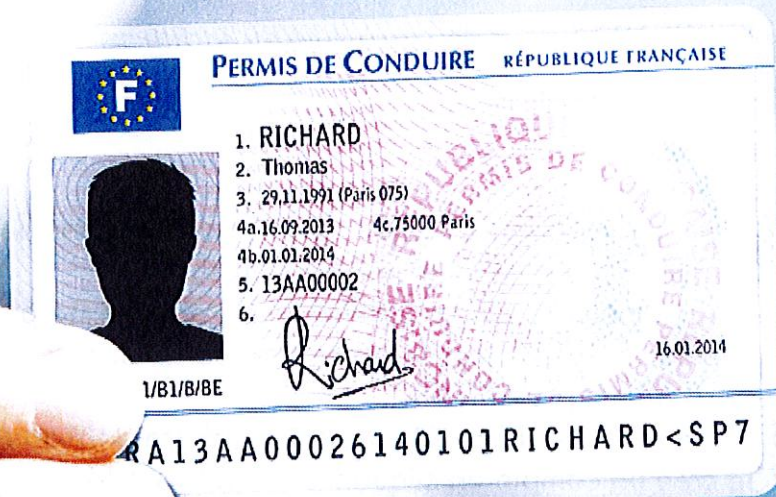

le permis de conduire à portée de clic !

DU NOUVEAU
pour mes démarches

Je fais mes démarches en ligne

Je gagne du temps

Je ne me rends plus en préfecture

demarches.interieur.gouv.fr, pour m'informer

PASSEPORT
CARTE D'IDENTITÉ
IMMATRICULATION
PERMIS DE CONDUIRE

MES DÉMARCHES

à portée de clic !

L'État simplifie mes démarches

- ☑ Je peux désormais effectuer mes démarches liées au permis de conduire sans me rendre au guichet d'une préfecture.
- ☑ Je rassemble les pièces justificatives. J'obtiens ma photo numérisée auprès des cabines ou photographes agréés, repérables par la vignette bleue « agréé service en ligne ANTS ».
- ☑ Je me rends sur <https://permisdeconduire.ants.gouv.fr>
- ☑ Je crée un compte en cliquant sur « je fais une demande en ligne ».
- ☑ En cas de perte, j'effectue ma déclaration de perte en ligne. En cas de vol, je dois me rendre dans un service de police ou de gendarmerie.
- ☑ En cas de vol et de perte, j'effectue également mon achat de timbre fiscal en ligne.
- ☑ Mon compte usager me permet de suivre l'état d'avancement de ma demande.
- ☑ Je reçois mon permis de conduire à mon domicile.